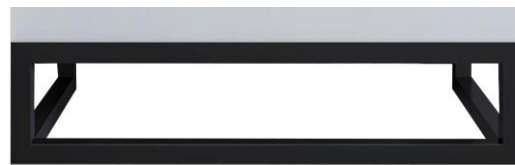

2

**Basin**  
**40 x 22 x 10 cm**  
**Grey**

Caro450

1

**Bathroom Furniture**  
**45 x 10 x 18 cm**

23292

1

**Metal konsole**  
**40 x 22 x 9,5 cm**  
**Black**